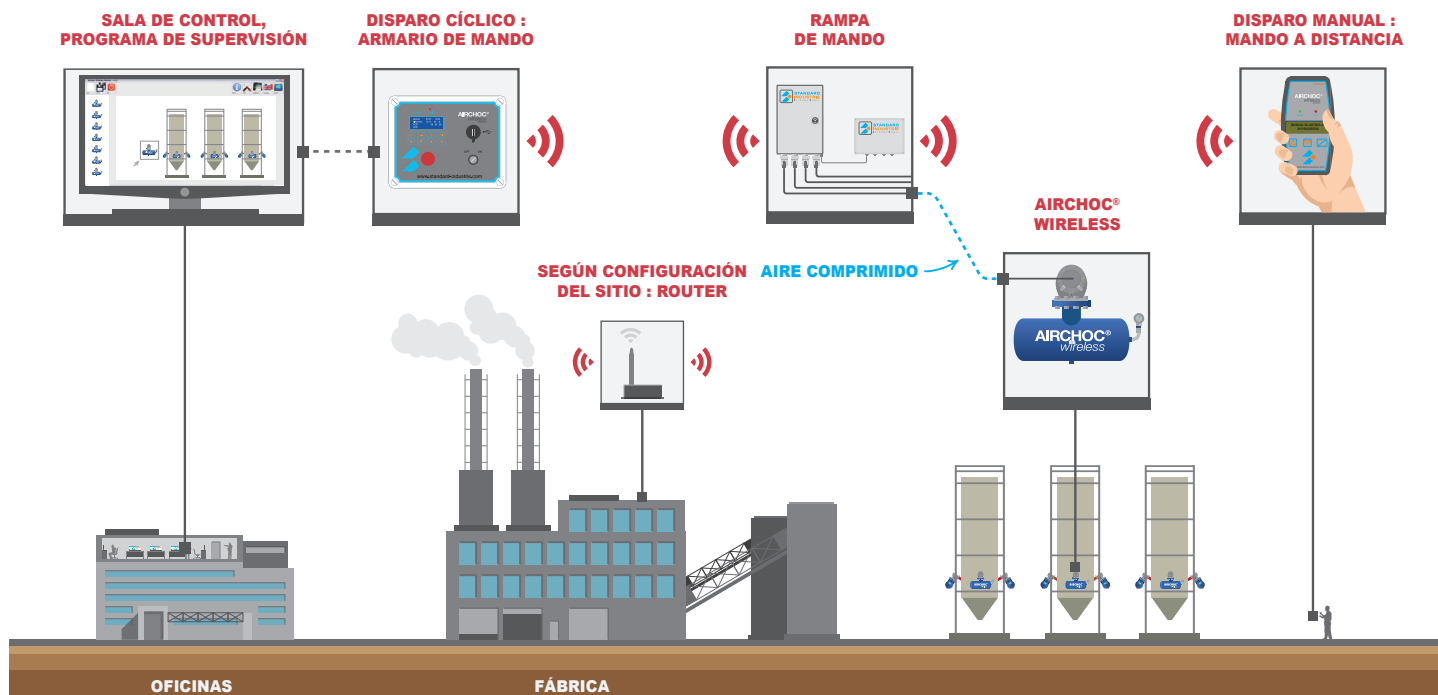

THINK DIFFERENT, THINK WIRELESS ! *

* | Piense diferente, piense SIN CABLES !

► UNA TRANSMISIÓN LARGA DISTANCIA Y UNA POSIBLE GESTIÓN DE SU AUTÓMATA

► VENTAJAS

1 - AHORRO :

- **REDUCCIÓN DE LOS COSTES** : eliminación de los cables, pista de rodadura de cables, zanjas.
- **REDUCCIÓN DEL TIEMPO DE INSTALACIÓN** : conexión rápida a la red existente.
- **SISTEMA EVOLUTIVO** : posibilidad de completar la instalación de AIRCHOC® Wireless existente sin ninguna modificación.
- **UN ÚNICO ARMARIO DE MANDO** para 128 AIRCHOC®.

2 - FIABILIDAD :

- **NINGÚN RIESGO DE DISFUNCIÓN** relacionado con los daños en los cables o en las electroválvulas, quemados o cortados.
- **PANEL DE MANDO PROTEGIDO** en la sala de mando o en un local eléctrico.

¡ DIGA NO !

¡ DIGA NO !

3 - MANTENIMIENTO :

- **MANDO A DISTANCIA & ARMARIO DE MANDO** que permiten controlar a distancia las secuencias de disparos + el diagnóstico de las eventuales averías.
- **PIEZAS COMUNES** al AIRCHOC® y al MACSYS.